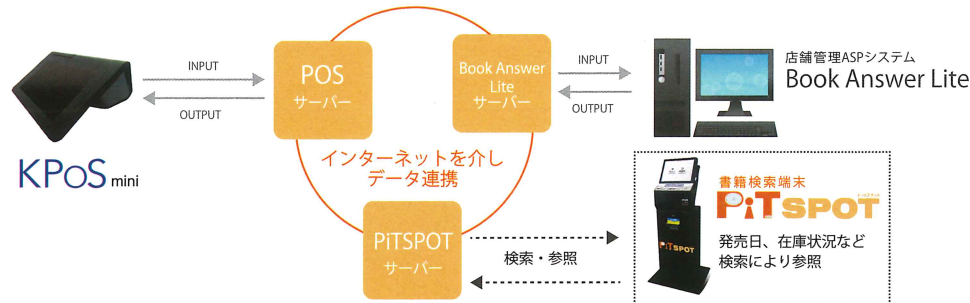

KPoS mini

ローコストタイプのPOSレジ

角度調節可能な背面ディスプレイ搭載

業界最安値! (当社調べ)

5年総額 980,000円 (税別)

書店経営のニーズに合わせた
ローコストオペレーションが可能に!
販売から分析・発注業務まで
オールインワンでご提供します。

書店様の様々なニーズに応えるために、掲げたテーマは「シンプル」

POSレジのローコスト化を目指し当社開発チームで掲げたテーマは「シンプル」

従来のハードでは入力キー部分とディスプレイが別れていましたが、汎用性の高いタブレットを組み込み一体化する事で、ハードにかかるコストを大幅に削減しました。

また、ソフト面では全体の機能の見直しを行ない利用頻度の少ない一部機能をカット。必要な機能に特化する事で開発費を抑えました。

KPOS mini はローコストながら、書店様の様々なニーズにも応えられる製品です。

POSシステム画面

※イメージは開発中のものであり、実際とは異なる場合がございます。

データ連携

ご提供サービス

- レジ・周辺機器一式
- コールセンター利用サービス
- レジ導入設置、システム設定
- 分析・発注業務システム (BookAnswer Lite)

製品写真

○本体サイズ：縦 23cm × 横 29.5cm × 高さ 13cm ○画面サイズ：[正面]縦 16cm × 横 25.5cm
[背面]縦 6.5cm × 横 11cm

KPOS mini についてのお問合せ、ご相談はお気軽に